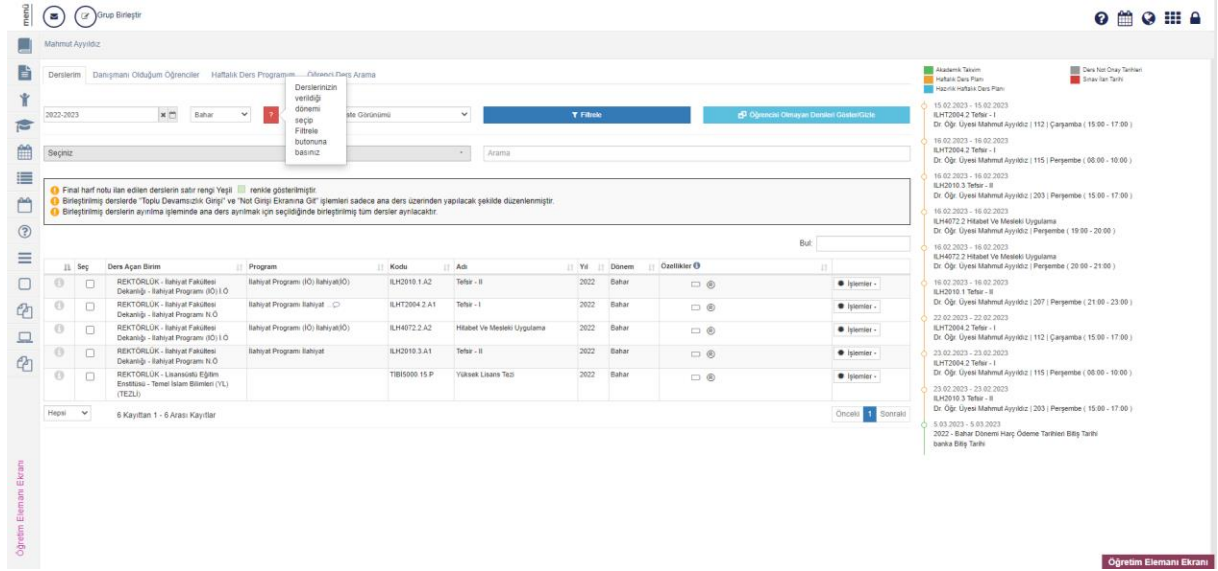

Kurumumuz üniversitemizin bilgi yönetim (UBYS) ve merkezî otomasyon sistemi olan <https://ubys.trabzon.edu.tr> ve <http://ekampus.trabzon.edu.tr> adreslerini kullanmaktadır. E-kampüs sisteminde öğrenciler, öğrenci web modülü üzerinden haftalık ders programı, not görüntüleme, başarı durum belgesi (transkript), kayıt yenileme (ders seçme) işlemleri, muafiyet sınavı kayıt, çift ana dal/yan dal başvuru, hazırlık öğrenci bilgi görüntüleme ekranlarına ulaşmaktadır. Öğretim üyeleri, Öğretim Üyesi Modülü üzerinden ders öğrenci listelerini görmekte, notlarını girmekte, sınav devam çizelgeleri gibi raporlamalara ulaşmakta ve derslere ait öğrenme çıktılarını girmektedir. E-kampüs sisteminde öğrencilerimizin kişisel bilgileri, akademik gelişim ve başarı oranları düzenli ve sistemli şekilde takip edilebilmektedir. Toplanan verilerin güvenliği ve gizliliği üniversitenin yazılım programları ile sağlanmaktadır. Bu verilere Öğrenci İşleri Daire Başkanlığının kullanmış olduğu yazılımlar üzerinden erişilebilmekte, sistem üzerinden organizasyon tanımı yapılabilmekte, akademik takvimde yer alan aktiviteler tanımlanabilmekte, dersler ve ders programı oluşturulabilmektedir.

TRÜ üniversite bilgi yönetim sisteminde yer alan bileşenlere ait kanıtlar;

Şekil 1. Ekampus Sistemi Ekran Görüntüsü

Şekil 2. EBYS Ekran Görüntüsü

Şekil 3. UBYS Belge yönetim ekranı

Şekil 4. Öğretim elemanı bilgi ekranı

Şekil 5. Pardus kurulumu

Şekil 6. TRÜ Mobil Uygulama Ekran Görüntüsü