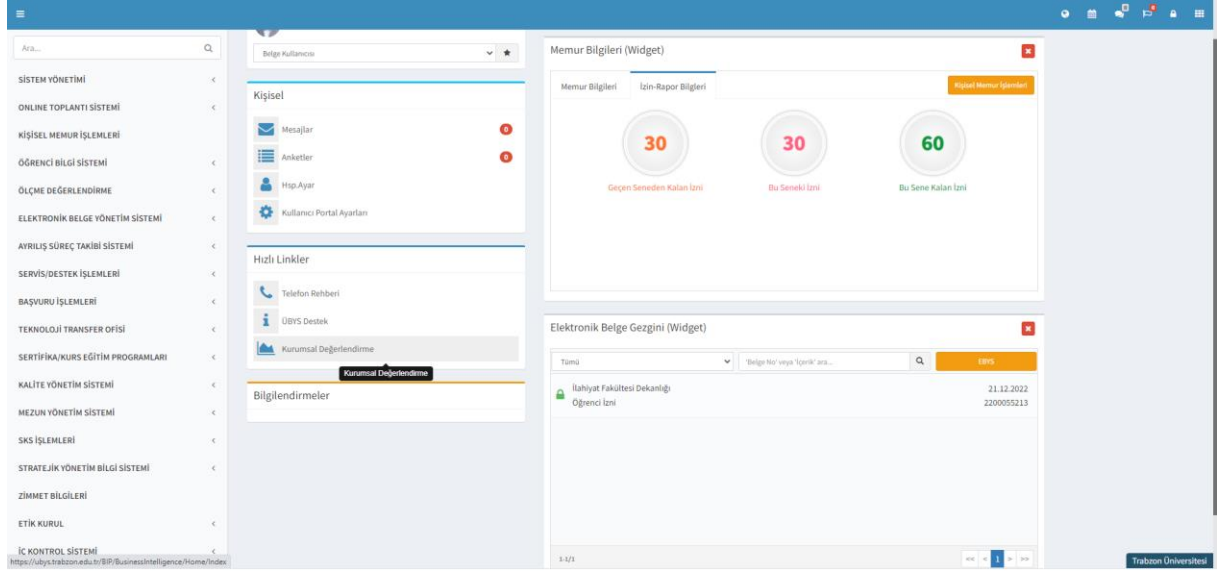

Kurumumuz üniversitemizin bilgi yönetim (UBYS) ve merkezî otomasyon sistemi olan <https://ubys.trabzon.edu.tr> ve <http://ekampus.trabzon.edu.tr> adreslerini kullanmaktadır. E-kampüs sisteminde öğrenciler, öğrenci web modülü üzerinden haftalık ders programı, not görüntüleme, başarı durum belgesi (transkript), kayıt yenileme (ders seçme) işlemleri, muafiyet sınavı kayıt, çift ana dal/yan dal başvuru, hazırlık öğrenci bilgi görüntüleme ekranlarına ulaşmaktadır. Öğretim üyeleri, Öğretim Üyesi Modülü üzerinden ders öğrenci listelerini görmekte, notlarını girmekte, sınav devam çizelgeleri gibi raporlamalara ulaşmakta ve derslere ait öğrenme çıktılarını girmektedir. E-kampüs sisteminde öğrencilerimizin kişisel bilgileri, akademik gelişim ve başarı oranları düzenli ve sistemli şekilde takip edilebilmektedir. Toplanan verilerin güvenliği ve gizliliği üniversitenin yazılım programları ile sağlanmaktadır. Bu verilere Öğrenci İşleri Daire Başkanlığının kullanmış olduğu yazılımlar üzerinden erişilebilmekte, sistem üzerinden organizasyon tanımı yapılabilmekte, akademik takvimde yer alan aktiviteler tanımlanabilmekte, dersler ve ders programı oluşturulabilmektedir.

TRÜ üniversite bilgi yönetim sisteminde yer alan bileşenlere ait kanıtlar;

Şekil 1. Ekampus Sistemi Ekran Görüntüsü

Şekil 2. EBYS Ekran Görüntüsü

Şekil 3. UBYS Belge yönetim ekranı

Şekil 4. Öğretim elemanı bilgi ekranı